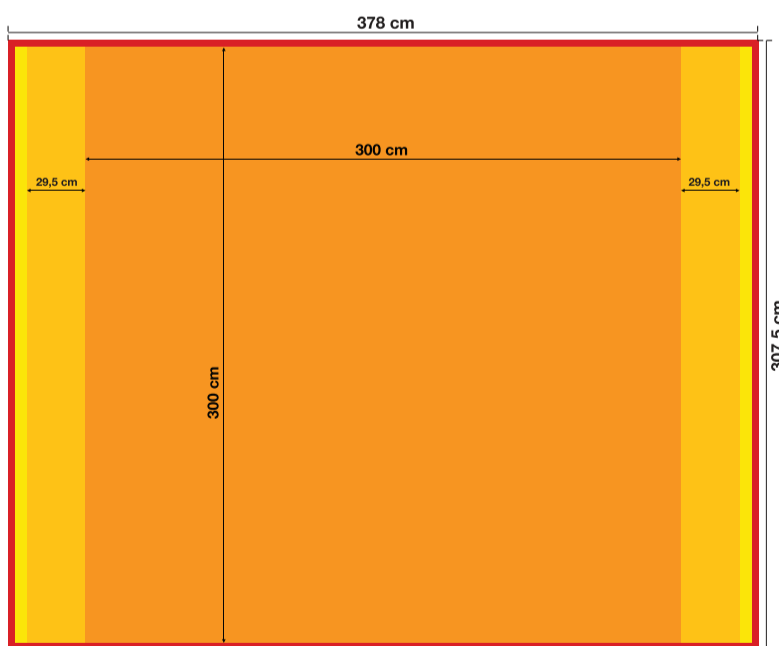

Kurvet popup væg 270 x 225 cm

Printfil: 363 x 236 cm

Lige popup væg 225 x 225 cm

Printfil: 303 x 233 cm

Lige popup væg 300 x 230 cm

Printfil: 377 x 234 cm

Lige popup væg 300 x 300 cm

Printfil: 378 x 307,5 cm

- Forside på popup væg
- Kurvede sider på popup væg
- Siderne på popup væg
- Bagside på popup væg
- Sygning / velcro