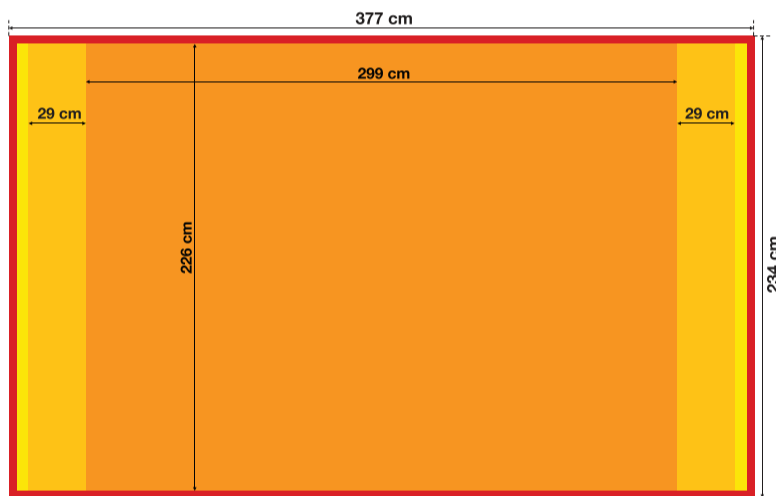

Kurvet popup væg 270 x 225 cm

Printfil: 363 x 236 cm

Lige popup væg 225 x 225 cm

Printfil: 303 x 233 cm

Lige popup væg 300 x 230 cm

Printfil: 377 x 234 cm

Lige popup væg 300 x 300 cm

Printfil: 378 x 307,5 cm

- Forside på popup væg
- Kurvede sider på popup væg
- Siderne på popup væg
- Bagside på popup væg
- Sygning / velcro