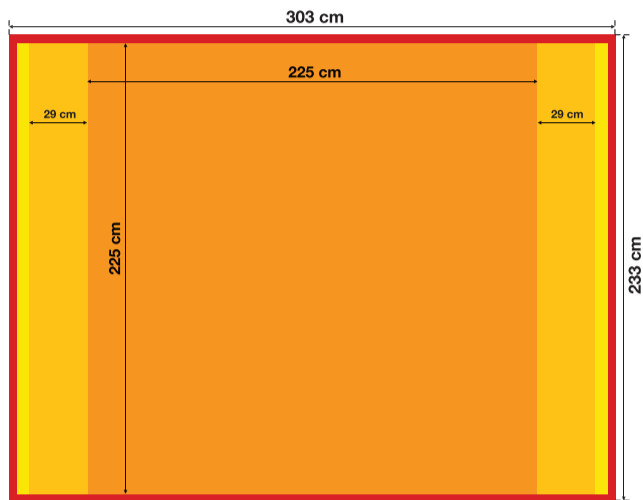

Kurvet popup væg 270 x 225 cm

Printfil: 363 x 236 cm

Lige popup væg 225 x 225 cm

Printfil: 303 x 233 cm

Lige popup væg 300 x 230 cm

Printfil: 377 x 234 cm

Lige popup væg 300 x 300 cm

Printfil: 378 x 307,5 cm

- Forside på popup væg
- Kurvede sider på popup væg
- Siderne på popup væg
- Bagside på popup væg
- Sygning / velcro